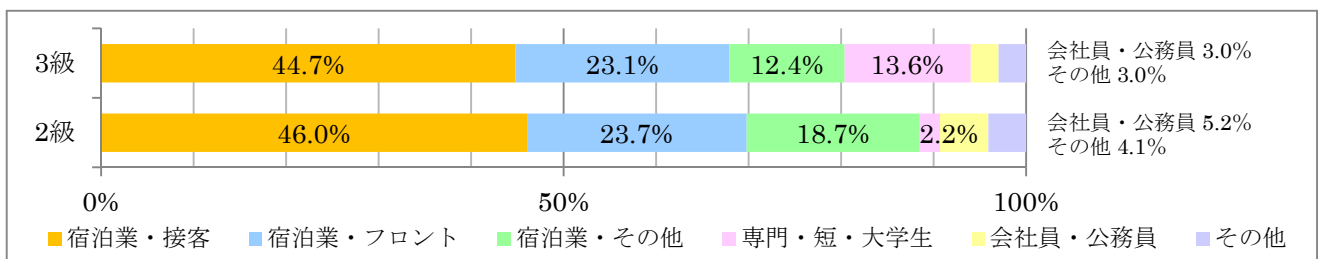

日本の宿 おもてなし検定

第14回「3級(基礎)」試験・第13回「2級(応用)」試験

(2022年9月15日～9月29日実施)

受験結果

	申込人数	受験者数	合格者数	合格率	平均点 (60点満点)
3級(基礎)試験	2,333人	2,145人	1,483人	69.1%	49.8点
2級(応用)試験	802人	743人	507人	68.2%	49.6点

受験申込者の内訳

【性別】

【年代別】

【職業別】

【地域別】