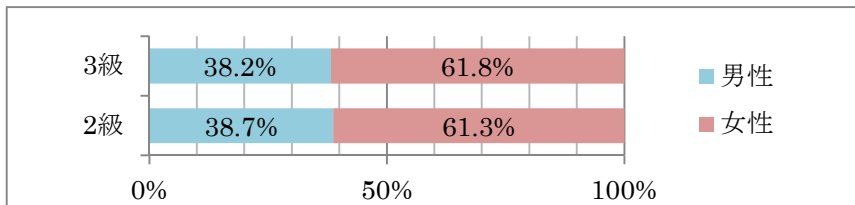

日本の宿 おもてなし検定

第14回「3級(基礎)」試験・第13回「2級(応用)」試験

(2022年9月15日～9月29日実施)

受験結果

	申込人数	受験者数	合格者数	合格率	平均点 (60点満点)
3級(基礎)試験	2,333人	2,145人	1,483人	69.1%	49.8点
2級(応用)試験	802人	743人	507人	68.2%	49.6点

受験申込者の内訳

【性別】

【年代別】

【職業別】

【地域別】