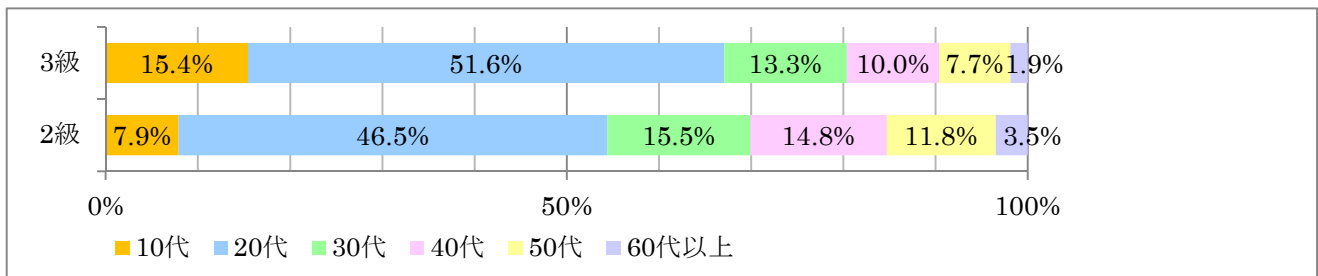

日本の宿 おもてなし検定

第14回「3級(基礎)」試験・第13回「2級(応用)」試験

(2022年9月15日～9月29日実施)

受験結果

	申込人数	受験者数	合格者数	合格率	平均点 (60点満点)
3級(基礎)試験	2,333人	2,145人	1,483人	69.1%	49.8点
2級(応用)試験	802人	743人	507人	68.2%	49.6点

受験申込者の内訳

【性別】

【年代別】