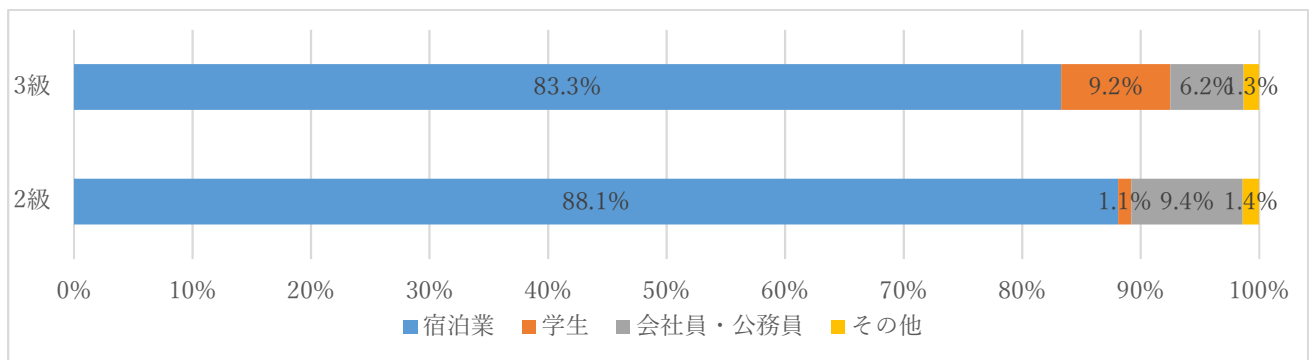

日本の宿 おもてなし検定
 第16回「3級(基礎)」試験・第15回「2級(応用)」試験
 (2024年9月12日~9月26日実施)

受験結果

| | 申込人数 | 受験者数 | 合格者数 | 合格率 | 平均点 (60点満点) |
|----------|-------|-------|-------|-------|----------------|
| 3級(基礎)試験 | 2,148 | 2,014 | 1,295 | 64.3% | 49.0点 |
| 2級(応用)試験 | 717 | 687 | 498 | 72.5% | 50.4点 |

【受験申込者属性】

【年代別】