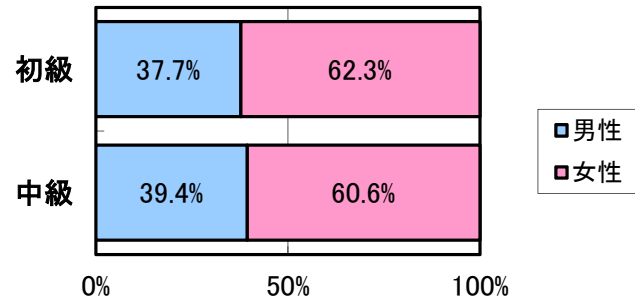

日本の宿 おもてなし検定

第5回初級試験・第4回中級試験（2013年7月1日～7月19日実施）

	申込人数	受験者数	合格者数	合格率	平均点(60点満点)
初級試験	3,252	3,055	2,160	70.7%	50.3
中級試験	1,026	967	484	50.1%	46.6

性別

年代別

職業別

会社員 3.8%、専門・短・大学生 3.4%
自営業 0.2%、その他 2.2%、未記入 1.5%

会社員 2.8%、専門・短・大学生 0.5%
自営業 0.1%、その他 1.6%、未記入 0.8%

地区別