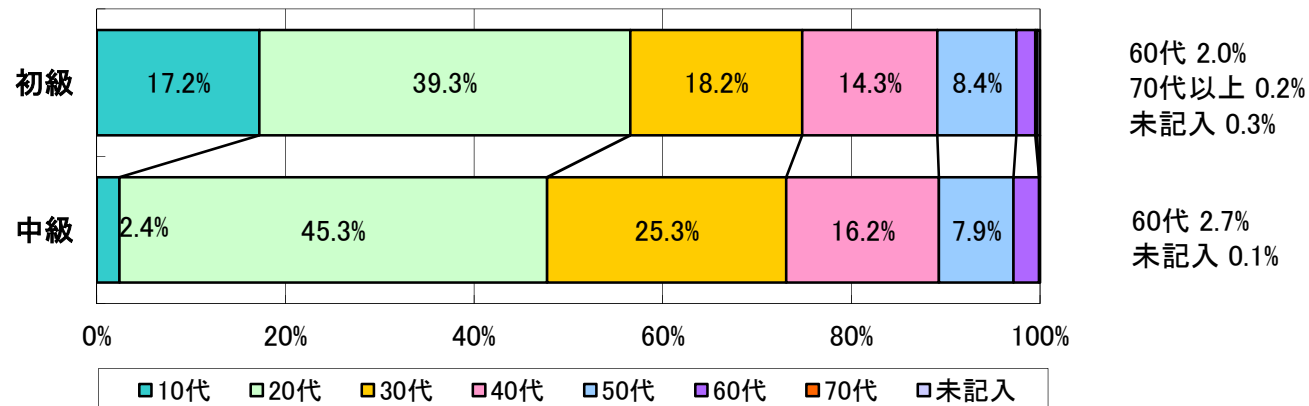

日本の宿 おもてなし検定

第5回初級試験・第4回中級試験（2013年7月1日～7月19日実施）

	申込人数	受験者数	合格者数	合格率	平均点(60点満点)
初級試験	3,252	3,055	2,160	70.7%	50.3
中級試験	1,026	967	484	50.1%	46.6

性別

年代別

職業別

会社員 3.8%、専門・短・大学生 3.4%
自営業 0.2%、その他 2.2%、未記入 1.5%

会社員 2.8%、専門・短・大学生 0.5%
自営業 0.1%、その他 1.6%、未記入 0.8%

地区別