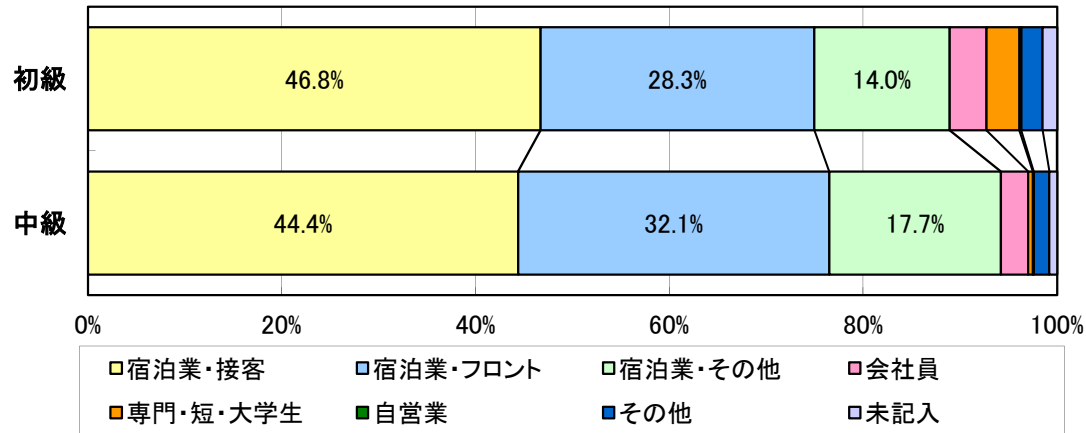

日本の宿 おもてなし検定

第5回初級試験・第4回中級試験（2013年7月1日～7月19日実施）

	申込人数	受験者数	合格者数	合格率	平均点(60点満点)
初級試験	3,252	3,055	2,160	70.7%	50.3
中級試験	1,026	967	484	50.1%	46.6

性別

年代別

職業別

会社員 3.8%、専門・短・大学生 3.4%
自営業 0.2%、その他 2.2%、未記入 1.5%

会社員 2.8%、専門・短・大学生 0.5%
自営業 0.1%、その他 1.6%、未記入 0.8%

地区別