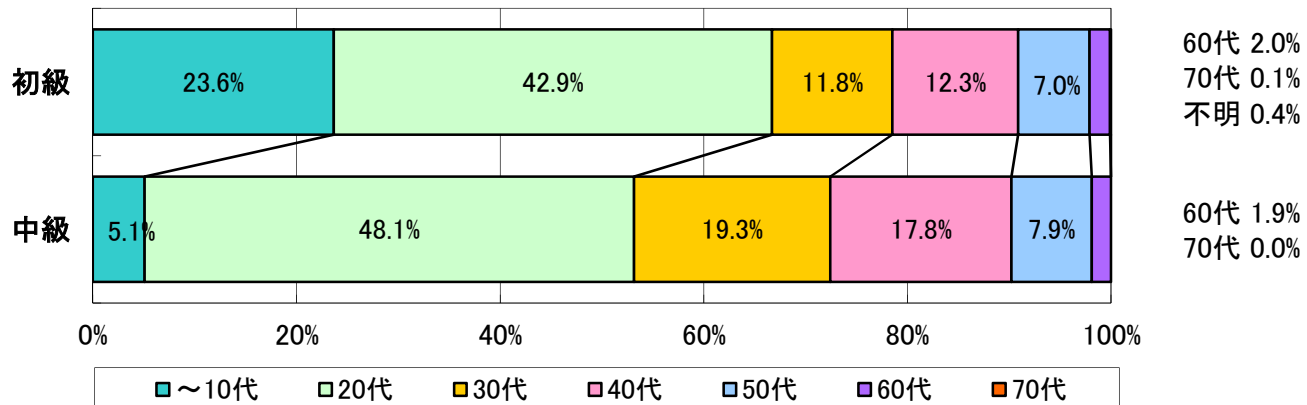

日本の宿 おもてなし検定

第9回初級試験・第8回中級試験（2017年9月12日～9月29日実施）

受験結果

	申込人数	受験者数	合格者数	合格率	平均点(60点満点)
初級試験	2,842	2,610	1,599	61.3%	48.9点
中級試験	786	752	387	51.5%	46.8点

受験申込者の内訳

【性別】

【年代別】

【職業別】

【地区別】