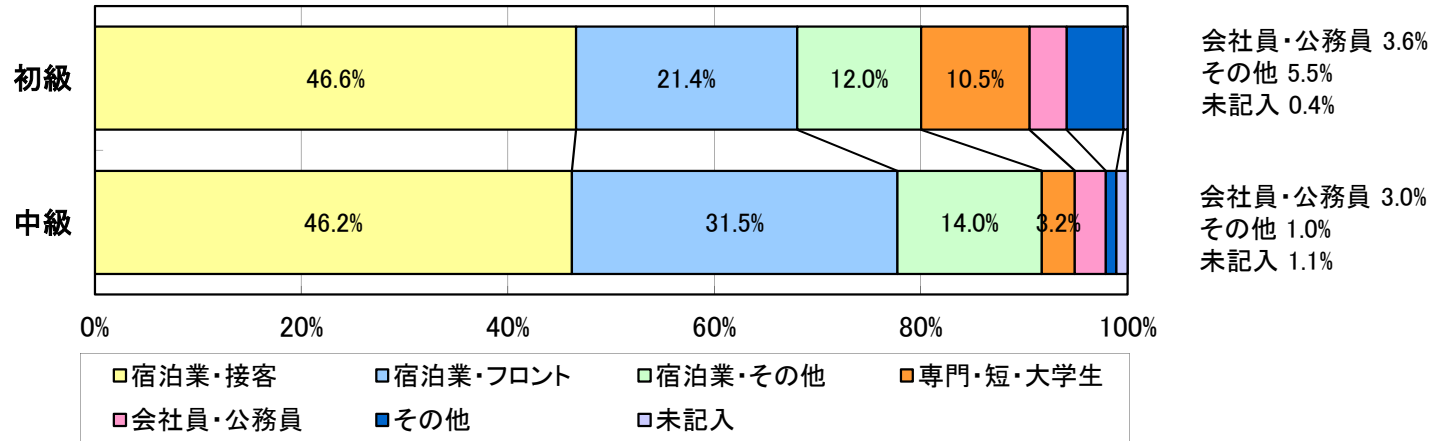

日本の宿 おもてなし検定

第9回初級試験・第8回中級試験（2017年9月12日～9月29日実施）

受験結果

	申込人数	受験者数	合格者数	合格率	平均点(60点満点)
初級試験	2,842	2,610	1,599	61.3%	48.9点
中級試験	786	752	387	51.5%	46.8点

受験申込者の内訳

【性別】

【年代別】

【職業別】

【地区別】