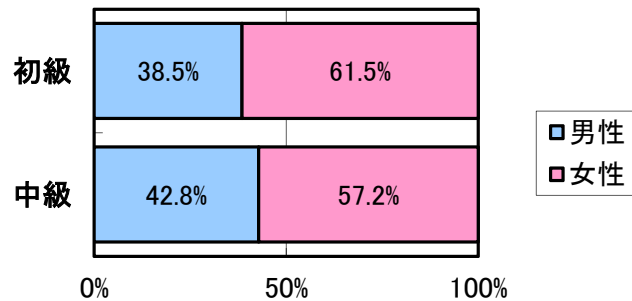

日本の宿 おもてなし検定

第9回初級試験・第8回中級試験（2017年9月12日～9月29日実施）

受験結果

	申込人数	受験者数	合格者数	合格率	平均点(60点満点)
初級試験	2,842	2,610	1,599	61.3%	48.9点
中級試験	786	752	387	51.5%	46.8点

受験申込者の内訳

【性別】

【年代別】

【職業別】

【地区別】